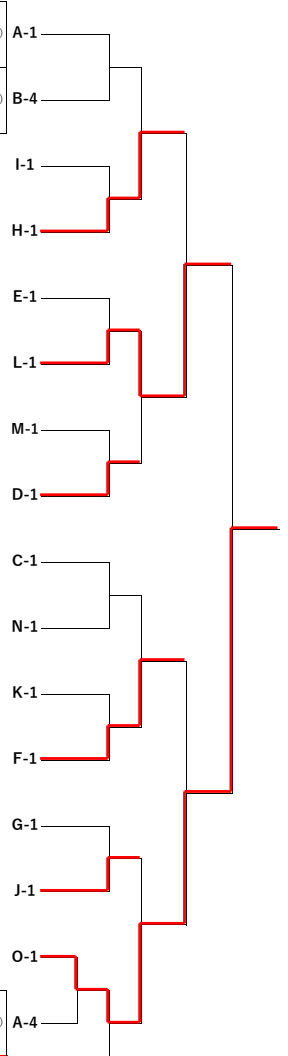

【男子中学シングルス 3,4位トーナメント】1位のみ入賞

A-1	小澤 (たなかクラブ)	小島 (MYSTYLE)	高杉 (湯河原中)	吉野琉 (たなかクラブ)	A-1
B-1	山口 (たなかクラブ)	井上 (白鷗中)	伊藤 (MYSTYLE卓球クラブ)	上野山 (たなかクラブ)	B-4
I-1	茂田翔 (たなかクラブ)	原田 (湯河原中)	神田 (白鷗中)		I-1
H-1	長谷 (たなかクラブ)	満田 (湯河原中)	越後 (MYSTYLE)		H-1
E-1	添田 (たなかクラブ)	青木 (白鷗中)	浅倉 (湯河原中)		E-1
L-1	宇野 (たなかクラブ)	羽田 (たなかクラブ)	長尾 (白鷗中)		L-1
M-1	谷田部 (たなかクラブ)	藤原 (酒匂卓球クラブ)	石井 (たなかクラブ)		M-1
D-1	渡邊 (たなかクラブ)	窪寺 (白鷗中)	斉藤 (MYSTYLE)		D-1
C-1	夏目 (たなかクラブ)	松本 (白鷗中)	石井 (MYSTYLE)		C-1
N-1	岩井 (たなかクラブ)	鈴木 (酒匂卓球クラブ)	林 (たなかクラブ)		N-1
K-1	茂田悠 (たなかクラブ)	吉野明 (たなかクラブ)	各務 (MYSTYLE)		K-1
F-1	茂田航 (たなかクラブ)	廣瀬 (湯河原中)	加藤 (MYSTYLE)		F-1
G-1	高岡 (たなかクラブ)	南 (湯河原中)	矢藤 (白鷗中)		G-1
J-1	坂留 (たなかクラブ)	蛭名 (湯河原中)	服部 (MYSTYLE)		J-1
O-1	出口 (たなかクラブ)	谷内 (酒匂卓球クラブ)	吉本 (たなかクラブ)		O-1
A-1	小澤 (たなかクラブ)	小島 (MYSTYLE)	高杉 (湯河原中)	吉野琉 (たなかクラブ)	A-4
B-1	山口 (たなかクラブ)	井上 (白鷗中)	伊藤 (MYSTYLE卓球クラブ)	上野山 (たなかクラブ)	B-1